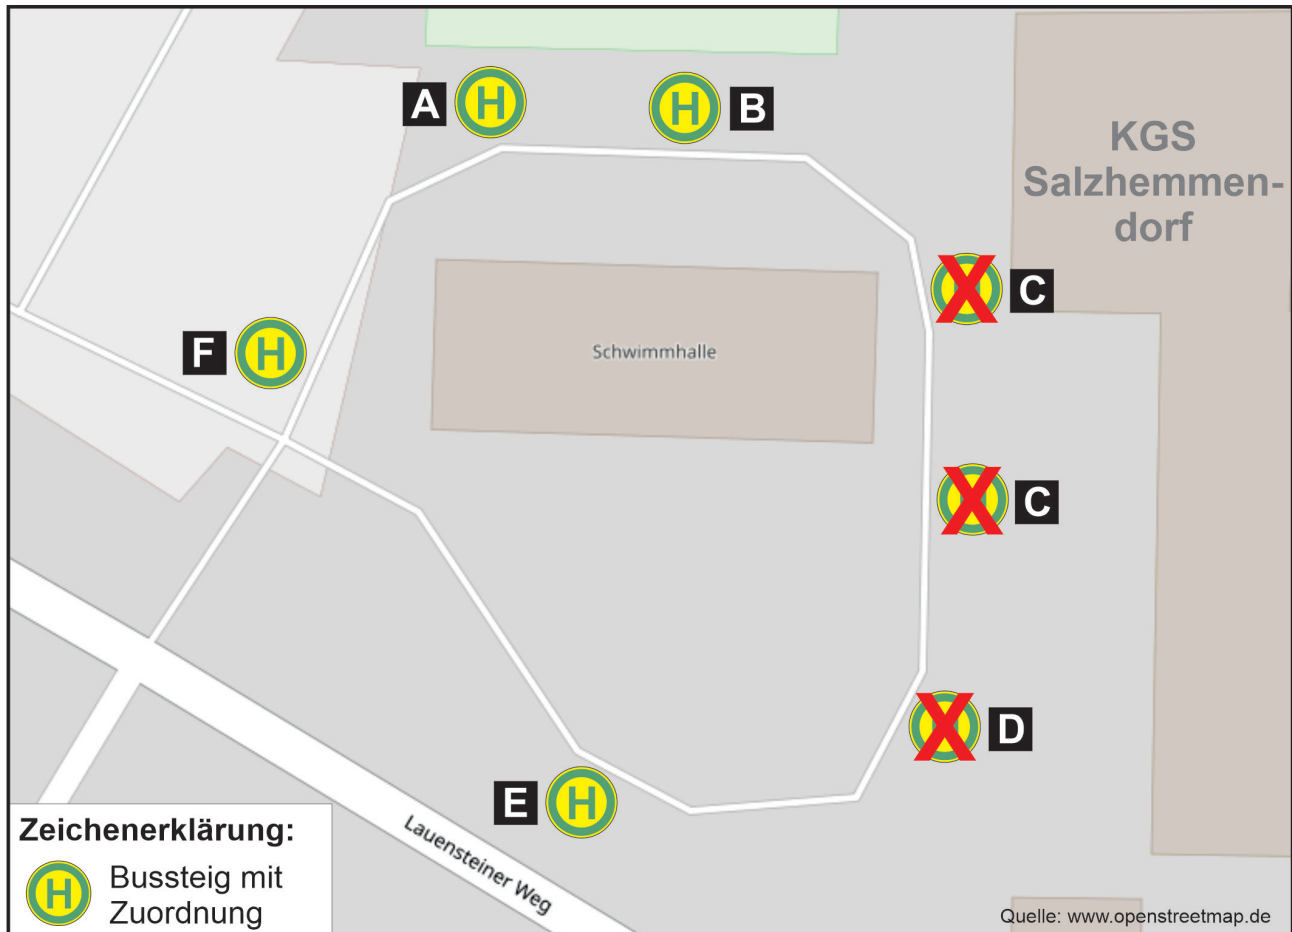

Haltestelle: Salzhemmendorf, Schule am Kanstein

Bussteig	Linie(n)	in Richtung
A	50 71/79	Coppenbrügge - Behrensen - Hameln Oldendorf - Osterwald / Ahrenfeld - Quanthof
B	52	Coppenbrügge - Dörpe - Bad Münde
C		gesperrt
D		gesperrt
E	50/72	Wallensen - Thüste (Coppengrave)
F	53/54 59	Bisperode - Bessingen - Herkensen - Hohnsen Harderode - Halle - Bodenwerder - Hehlen