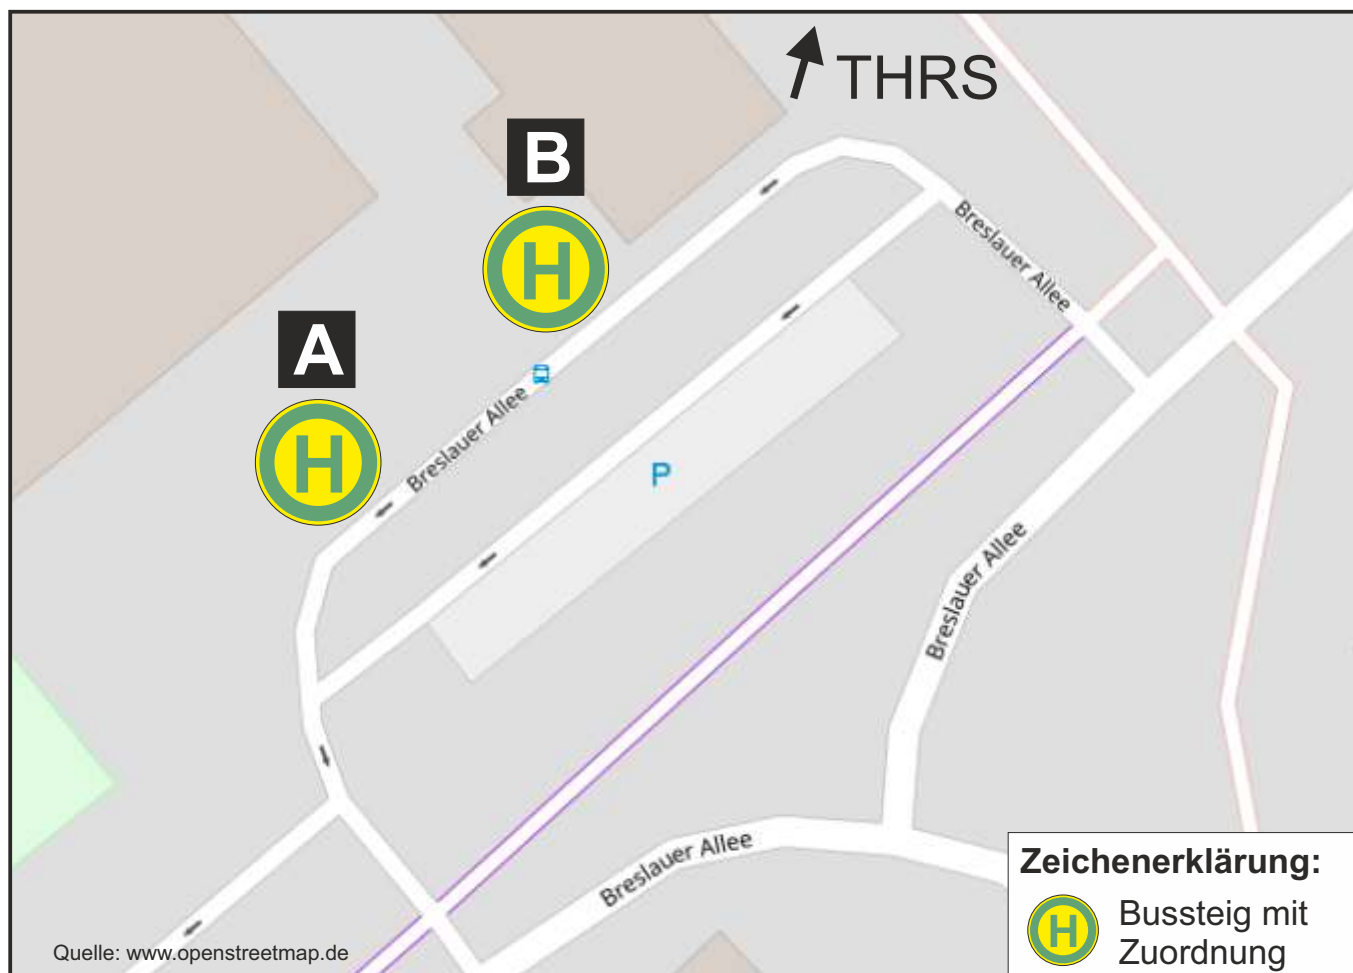

Haltestelle: Schulzentrum West

Bussteig	Linie(n)	in Richtung
A	4, 21, 28, 35, 94	Klüthang / Hope / Rumbeck / Klein Berkel
B	4, 21, 28, 94	Hameln, Bahnhof